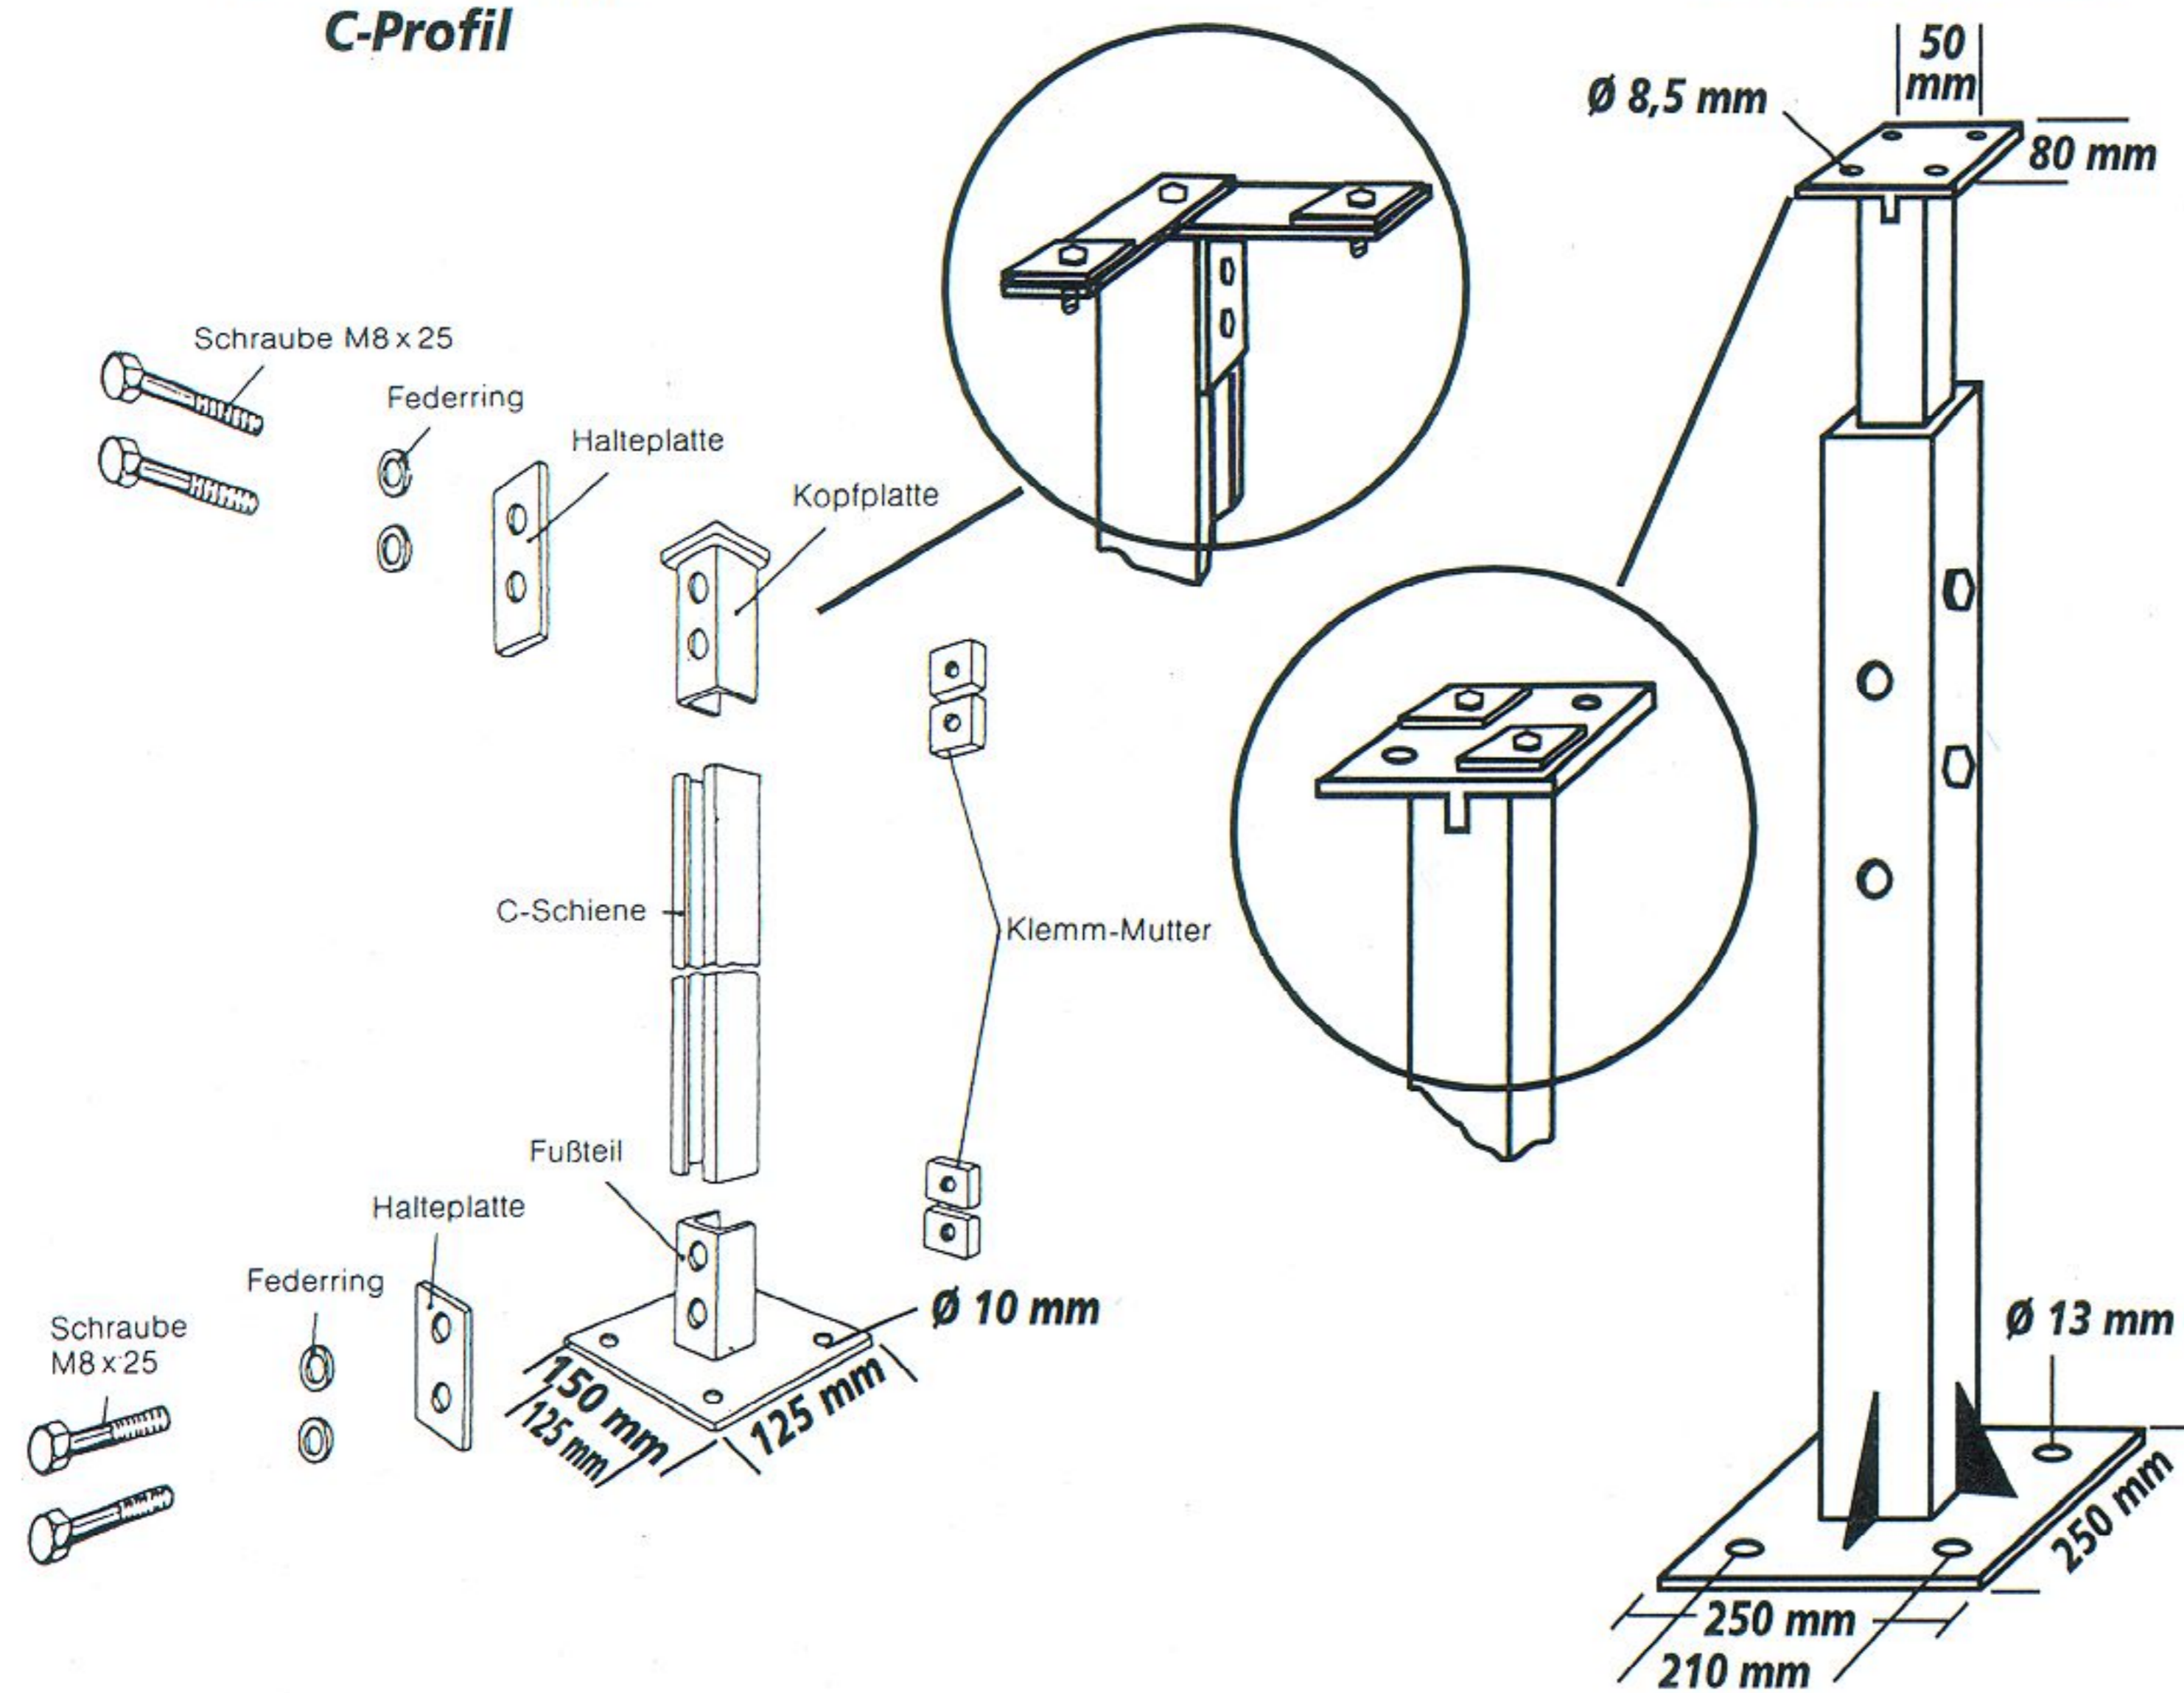

## Montagesystem für Vorhänge Assembly for Curtains

### Vorhangsystem Assembly for Curtains

**Ständer stands**  
40 x 40 x 2,5 mm  
C-Profil

**Ständer stands**  
60 x 60 x 2,5 mm

**Vorhangaufhängung** *Curtain section suspension*  
mit PA-Haken am C-Profil  
with PA-hooks and C-rail

**Ständerkopf für Vorhänge**  
Stand corner connection curtain  
(Einzelteile - piece parts)

**Ständerkopf für Vorhänge**  
Stand C-rail fixing for curtains  
mit C-Schiene montiert