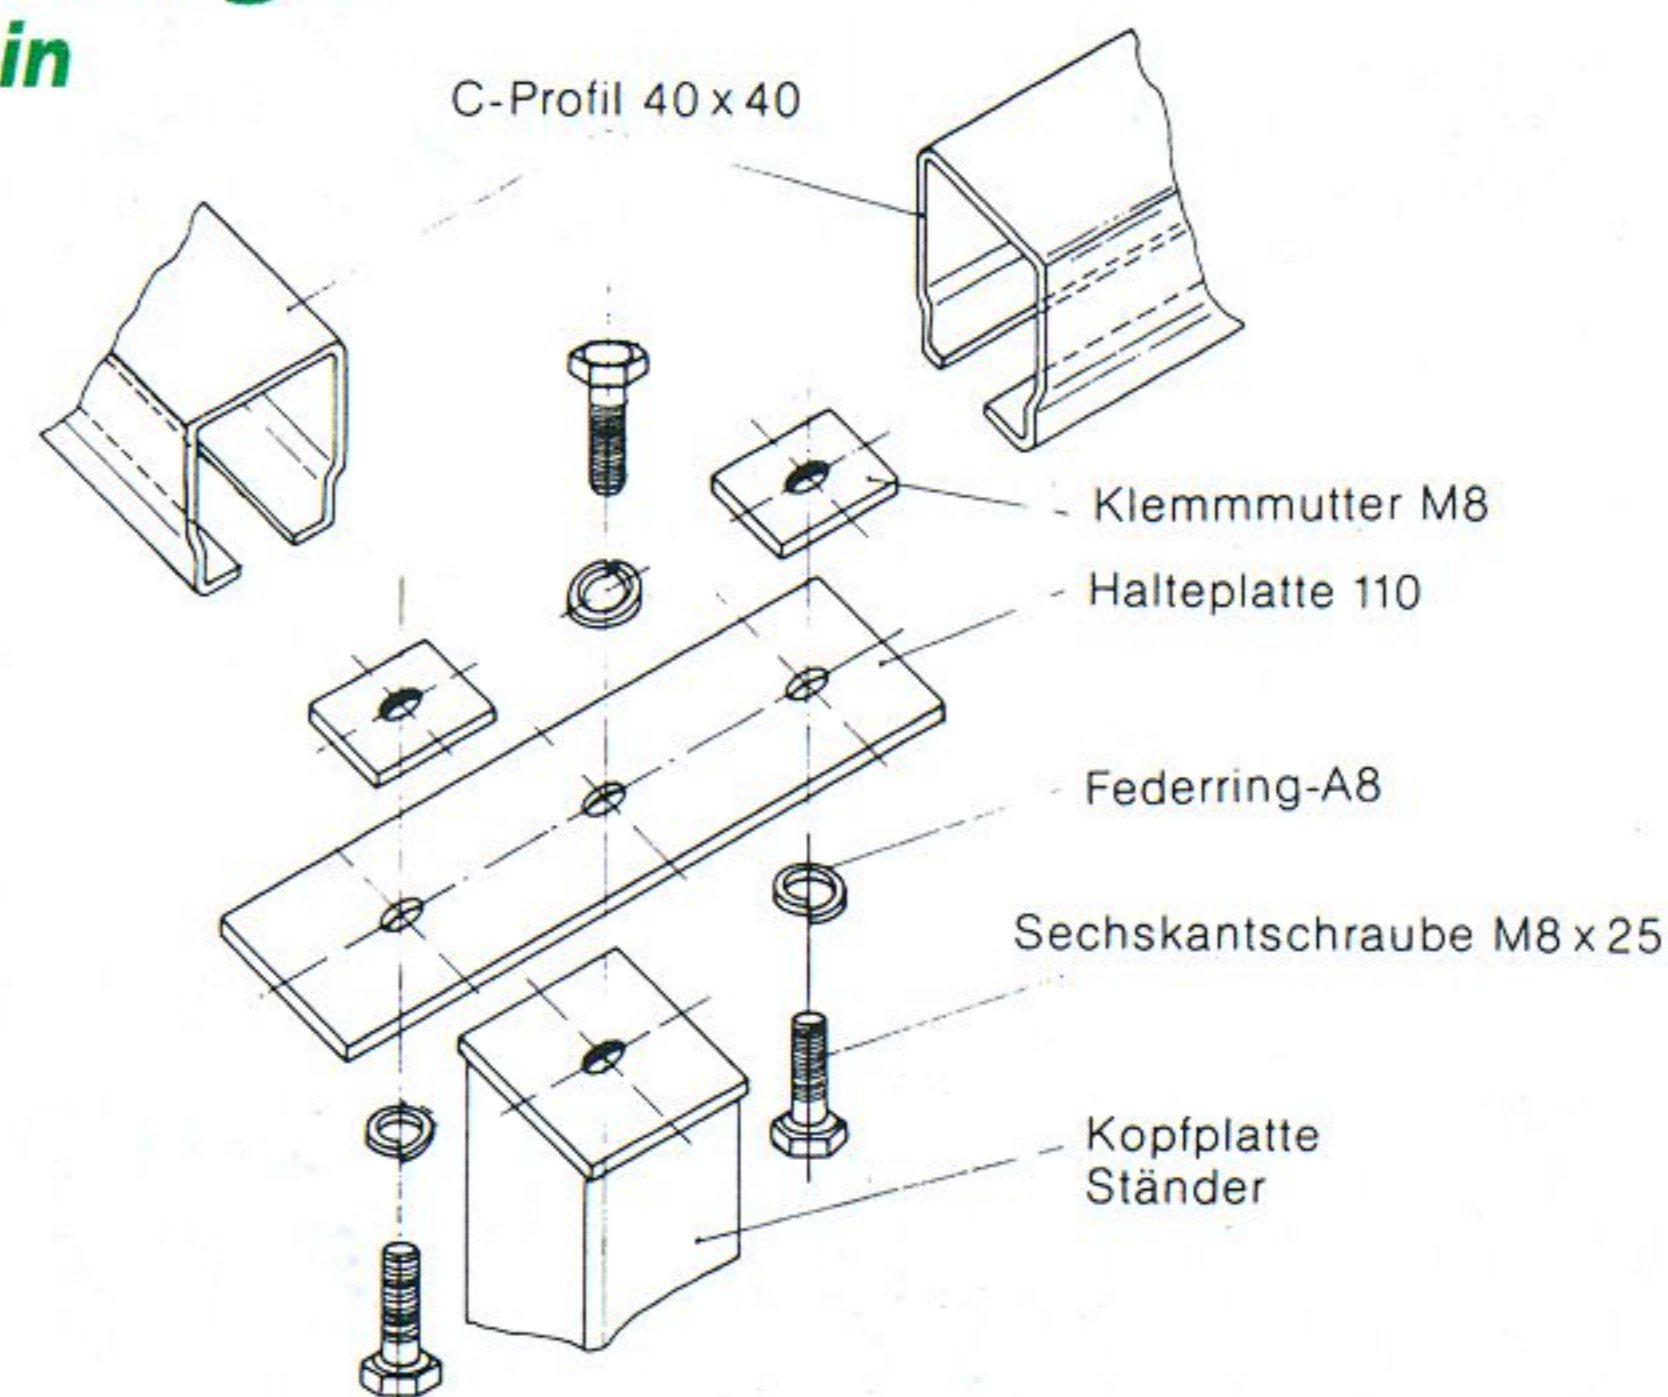

### Vorhangsystem Assembly for Curtains

**Ständer stands**  
40 x 40 x 2,5 mm  
C-Profil

**Ständer stands**  
60 x 60 x 2,5 mm

**Vorhangaufhängung** *Curtain section suspension*  
mit PA-Haken am C-Profil  
with PA-hooks and C-rail

**Ständerkopf für Vorhänge**  
Stand corner connection curtain  
(Einzelteile - piece parts)

**Ständerkopf für Vorhänge**  
Stand C-rail fixing for curtains  
mit C-Schiene montiert