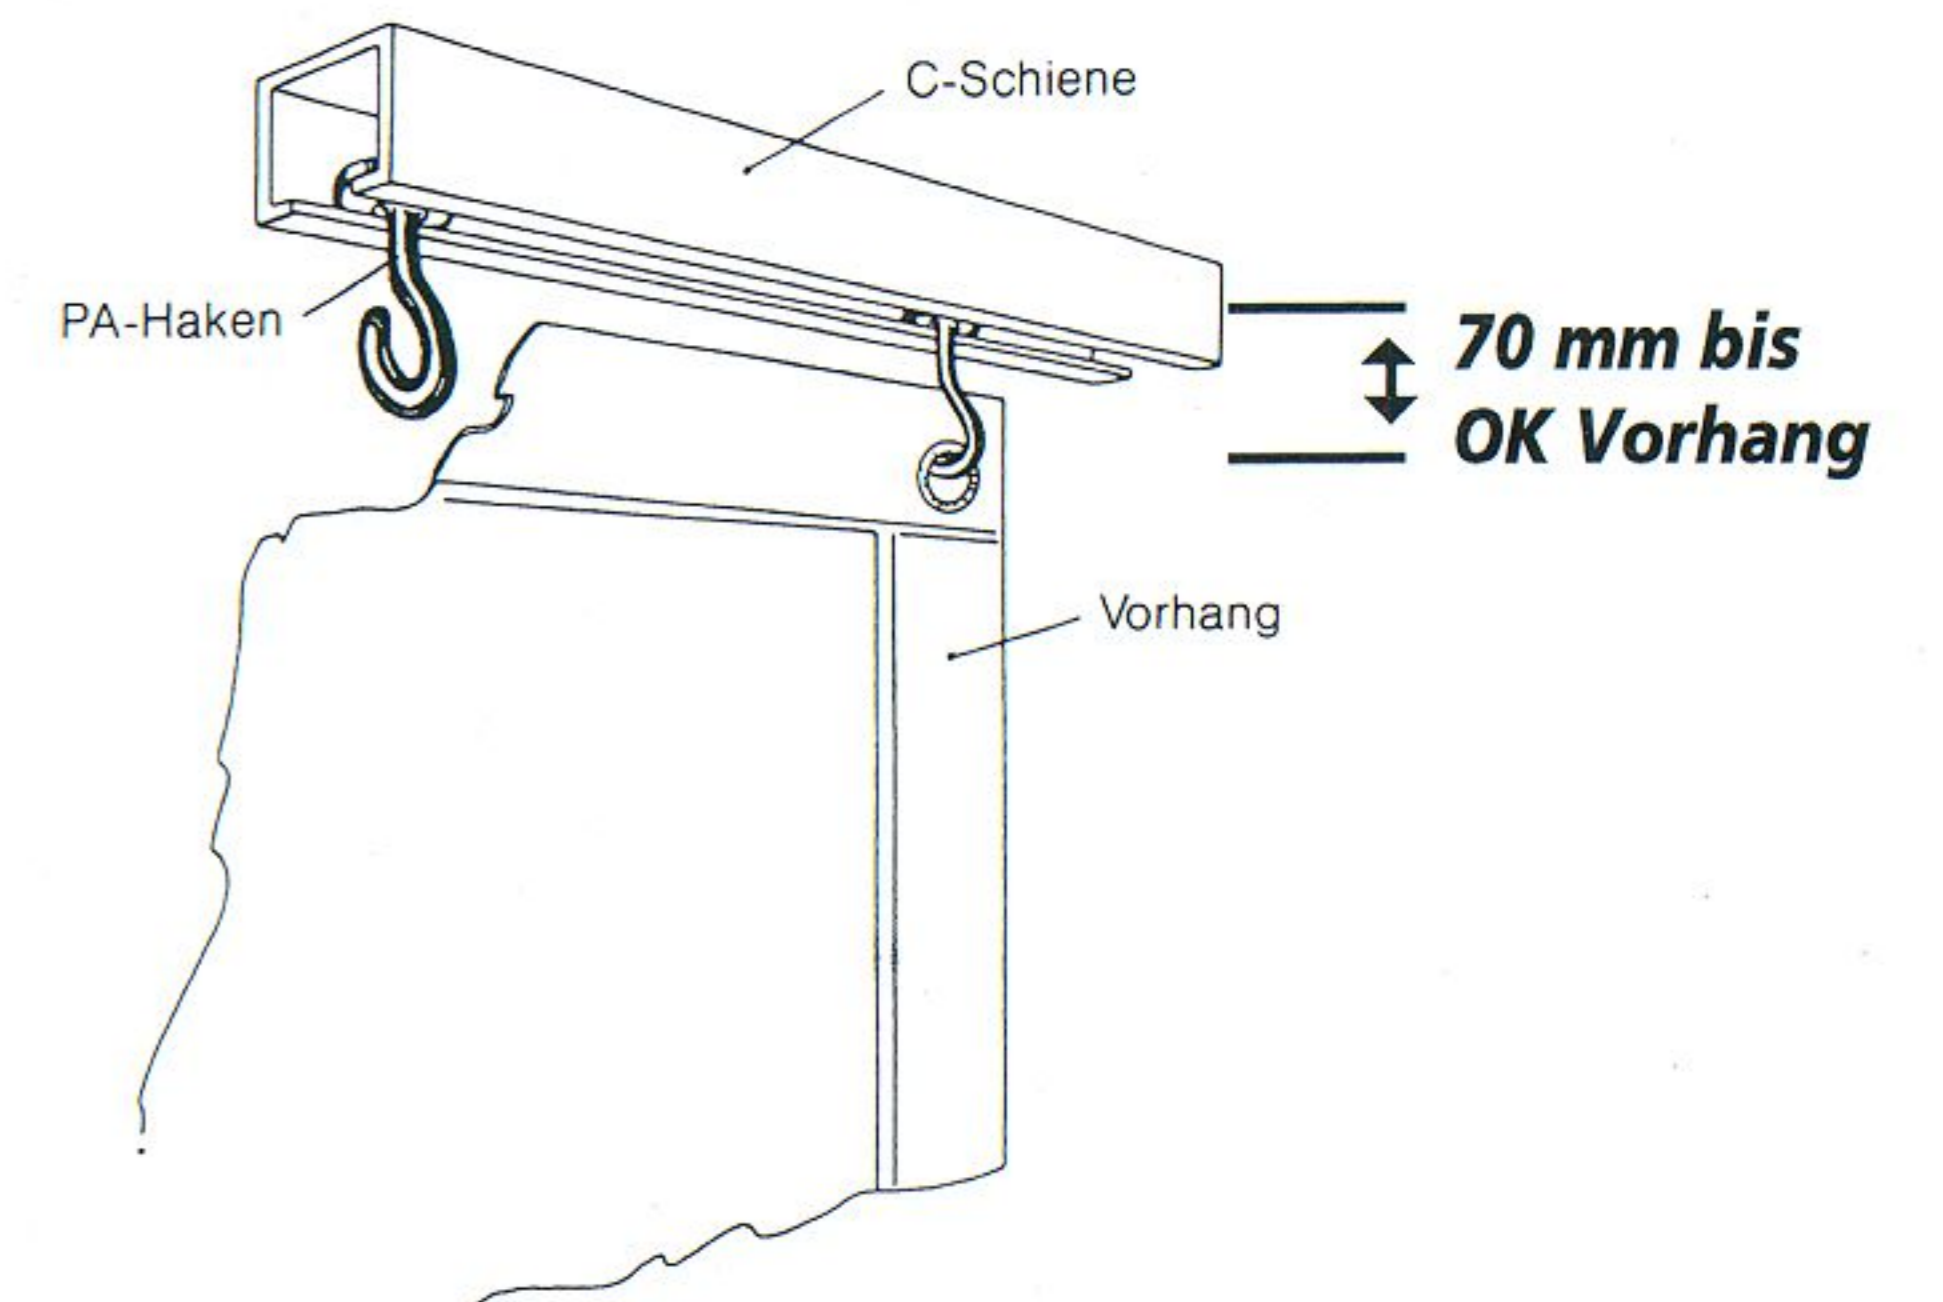

## Montagesystem für Vorhänge Assembly for Curtains

### Vorhangsystem Assembly for Curtains

**Ständer stands**  
40 x 40 x 2,5 mm  
C-Profil

**Ständer stands**  
60 x 60 x 2,5 mm

**Vorhangaufhängung** *Curtain section suspension*  
mit PA-Haken am C-Profil  
with PA-hooks and C-rail

**Ständerkopf für Vorhänge**  
Stand corner connection curtain  
(Einzelteile - piece parts)

**Ständerkopf für Vorhänge**  
Stand C-rail fixing for curtains  
mit C-Schiene montiert